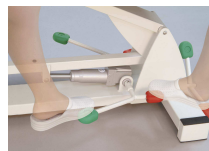

Ref. H10184 Camilla de masaje hidráulica

Características Técnicas:

- Estructura de acero con revestimiento en epoxy
- Dos secciones
- Regulable en altura hidráulicamente

Máximo: 90 cm

Mínimo: 50 cm

- Cabecero regulable mediante resorte a gas (70°)
- Orificio para rostro y tapón
- Sistema de fijación al suelo
- Ruedas giratorias de 60mm