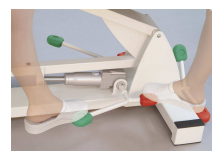

Ref. H10182 Camilla de masaje hidráulica

Características Técnicas:

- Estructura de acero con revestimiento en epoxy
- Dos secciones
- Regulable en altura hidráulicamente

Máximo: 90 cm

Mínimo: 50 cm

- Cabecero regulable mediante resorte a gas (70°)
- Orificio para rostro y tapón
- Sistema de fijación al suelo
- Ruedas giratorias de 60mm